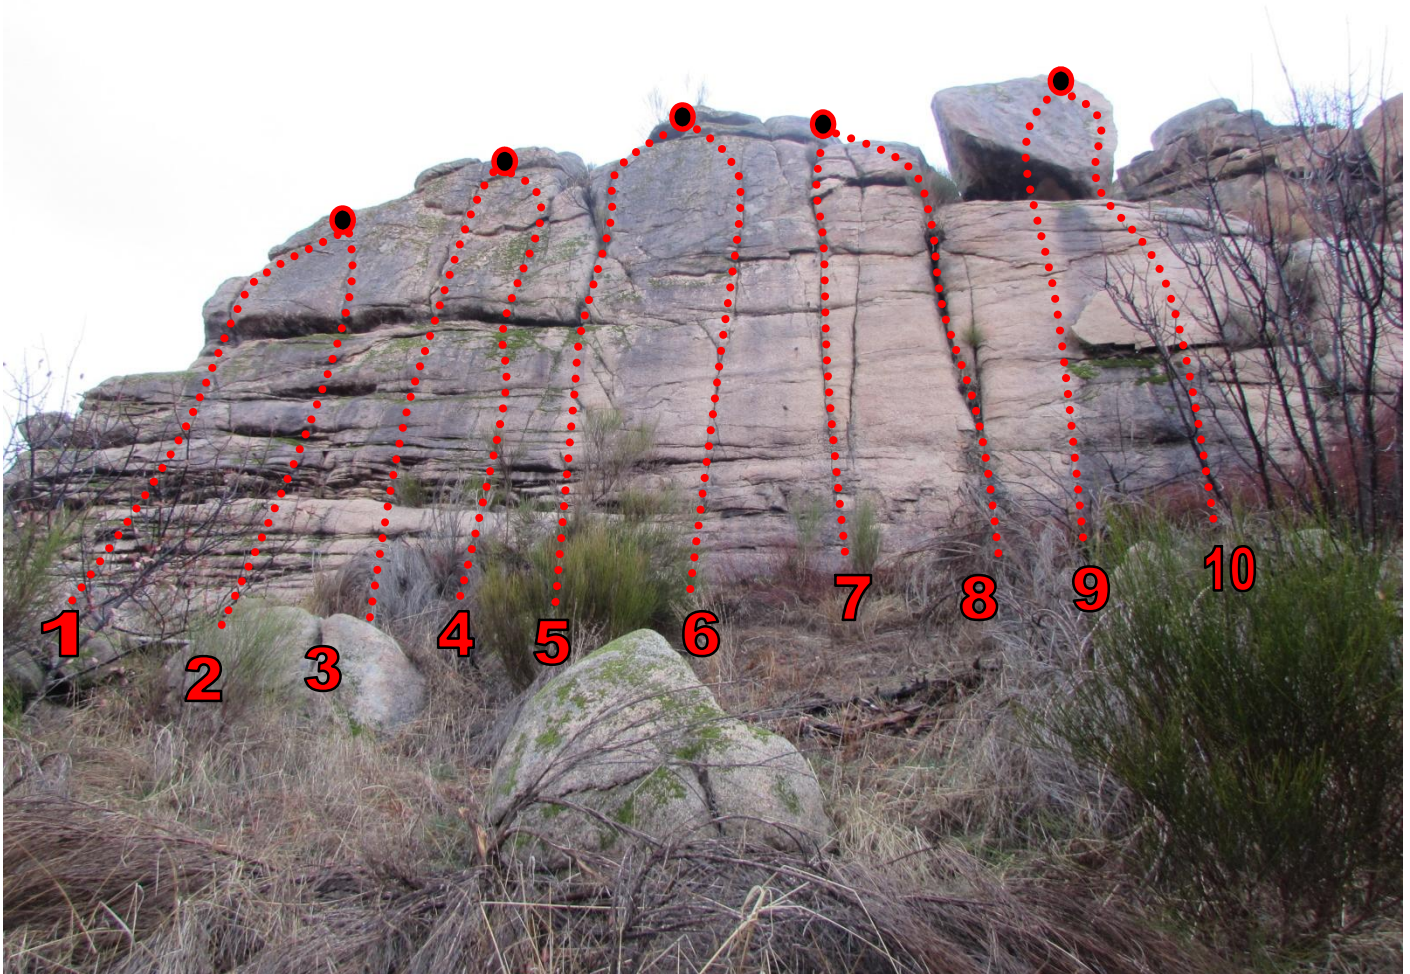

LAS HUELGAS

Orientación Sur

Nº	Nombre	Grado	Seg	Mt	Características
1	MOCAP (Movimiento Cabrero de Acción y Policía)	IV+	2P+ 1 friend	12	Placa técnica y fisura. Friend nº 0,5 o alien rojo
2	Las Huelgas	V+	3P	12	Placa técnica
3	Las niñas cabreras	V	4P	12	Placa técnica
4	Proyecto	¿		12	
5	La estaquilla	V	2P+ 2 friends	12	Placa técnica y fisura. Friend nº 3, 2 y alien verde
6	El cabrero mayor	6a	4P	12	Placa técnica y adherencia
7	Antigua	V+		12	
8	Proyecto			12	
9	Proyecto			12	
19	Proyecto			12	