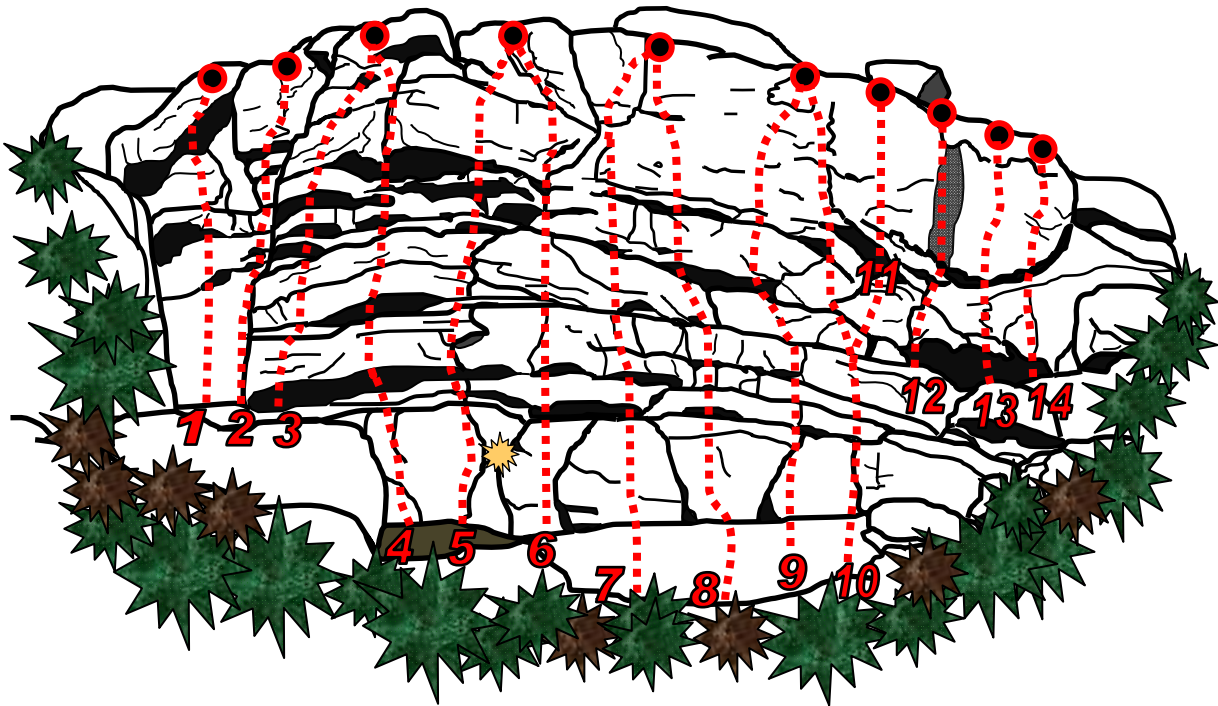

## SECTOR LUNNIS CADALSO DE LOS VIDRIOS

- 1.- Proyecto
- 2.- Proyecto
- 3.- Casita de piedra, V+ (Braulio-Noel)
- 4.- Narciso silvestre, 6a+ (Braulio-Noel)
- 5.- Chano Pozo, 6a+ (Braulio-Noel)
- 6.- Moon Light, V (Braulio-Noel)
- 7.-Sun shine, 6a (Noel)