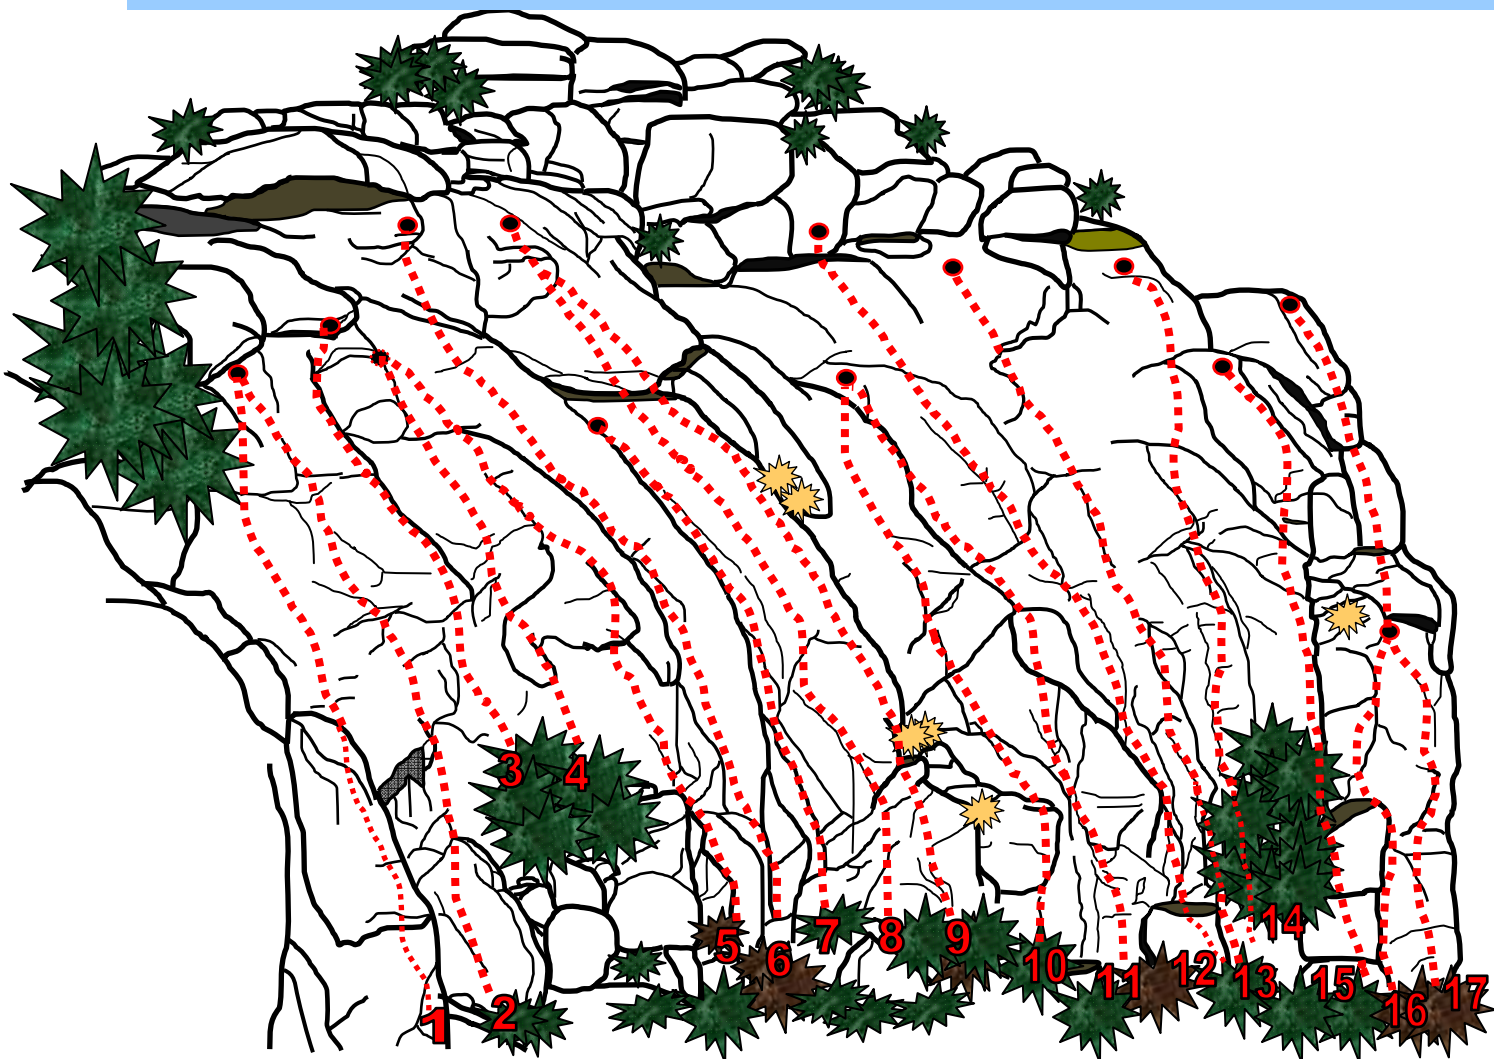

S

30 m

De V+ a 8a

17

15'

Orientación

Altura

Grados

Nº Vías

Distancia

SECTOR LA CASQUERA
ZONA CENTRALNavatalgordo
La Casquera

Nº	Nombre	Grado	Seg	Mt	Características	Equipador
1	Los límites de la esperanza humana ****	7a	7P	22	Placa técnica	Braulio
2	La Monalisa **	7c	8P	23	Bloque brutal y placa	Braulio-Dani
3	Parameningitis Crónica ***	6c+	6P	15	Adherencia técnica	Dani
4	Monikaka ***	6b	7P	15	Placa técnica	Dani
5	Azken Gudea Dantza ****	6a+	7Q	20	Placa técnica	Dani
6	Polvo en los ojos ****	V+	7Q	23	Placa técnica	Dani
7	Guerra Santa ****	6b+	8P	18	Placa de oposiciones	Dani
8	Carpe Dien (coge el día) ****	7b+	7P	25	Adherencia extrema	Braulio
9	Prisa mata ***	7a+	7P	25	Adherencia	David
10	Avalancha de conciencia ***	7a	7P	22	Adherencia	Braulio
11	Jara y Beal (recto 6c+)****	6c	8P	22	Placa técnica	Dani-Braulio
12	Diedro David ****	6b	9P	30	Placa técnica y adher.	Dani-Angel
13	África free ****	8a	8P	28	Adherencia microcanto	Dani
14	Cuba dura ***	7c	9P	30	Placa microcanto	Dani
15	Garganta profunda ***	6a+	8P	25	Placa tecnica	Dani
16	Perdita Durango ** (L2 proy)	L1 V+, L2 ¿	6P	15	Placa técnica	Dani
17	The Flow (el fluir) ****	7c	6P	15	Placa microcanto	Braulio